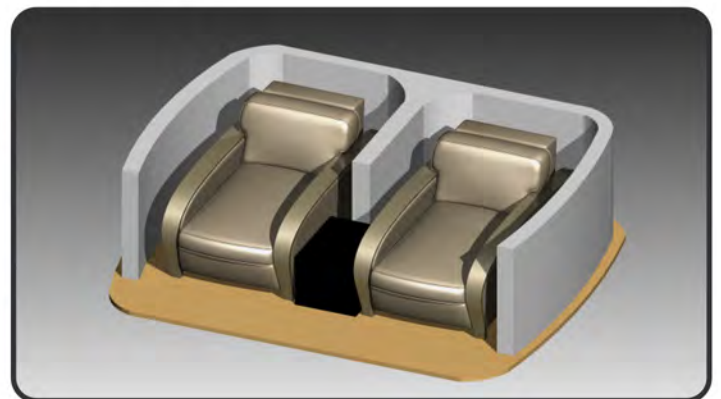

Massage chair

Poltrone Massaggio Shiatsu

La perfetta simulazione dell'antico
massaggio Shiatsu, in un angolo relax
interamente personalizzato...

 **DEDEM**
www.dedem.it

MEMOPARK
www.memopark.it

Massage chair Poltrona Massaggio Shiatsu

Angolo relax con:

- 2 Poltrone Massaggio Shiatsu.
- Pedana luminosa.
- Divisori in materiale plastico (effetto bamboo) illuminati da LED RGB, possibilità alternanza di colori o luce LED monocolor.
- Gettoniera