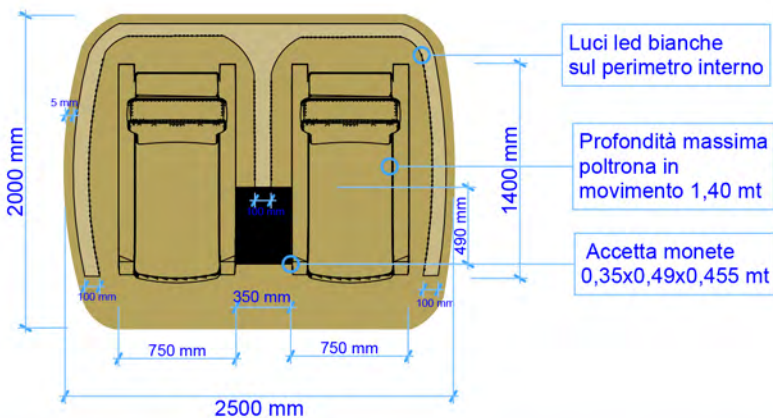

Massage chair

Poltrone Massaggio Shiatsu

La perfetta simulazione dell'antico
massaggio Shiatsu, in un angolo relax
interamente personalizzato...

 **DEDEM**
www.dedem.it

MEMOPARK
www.memopark.it

Massage chair Poltrona Massaggio Shiatsu

Angolo relax con:

- 2 Poltrone Massaggio Shiatsu.
- Pedana luminosa.
- Divisori in materiale plastico (effetto bamboo) illuminati da LED RGB, possibilità alternanza di colori o luce LED monocolor.
- Gettoniera