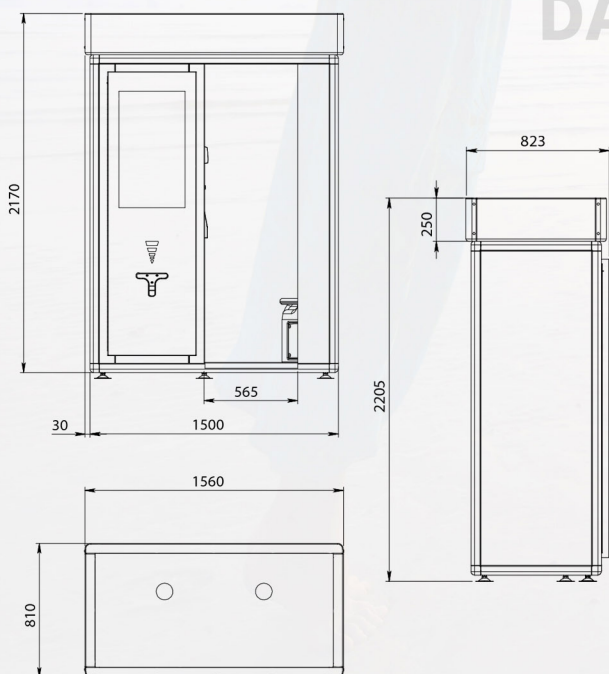

Stampa le tue **FOTO**
Formato 10x15cm

Scarica l'App da QR Code

o dagli store

HIGHLIGHTS

- Accessibilità h24
- Stampa fototessere: Nuova patente, Carta di identità, Passaporto ICAO, Passaporto USA
- Stampa in 7 secondi
- Interfaccia utente multilingue
- Stampa resistente più di 20 anni
- Ecologica
- Compatibile ICAO
- Da esterno e interno in honeycomb di alluminio

DATI TECNICI

DA9933183481 - Rev 9 - 02/2022

- Prodotti:** App ImpressMe. Foto Identità in differenti formati. Foto vintage.
- Tipologia di stampa:** Colori o Bianco e Nero.
- Personalizzazione:** Possibilità di inserire sfondi e marchi sul prodotto stampato.
- Formato stampe:** 10x15 cm ^2 (4"x6")
- Sistema operativo:** Windows o Linux.
- Stampanti:** 1 stampante marca DNP.
- Consumabili:** Un kit di carta termica e ribbon per stampante.
- Autonomia:** 900 stampe per kit, ovvero per stampante.
- Tempo di stampa:** 7 secondi.
- Risoluzione di stampa:** 300 dpi (pari a 4800 dpi di una stampante inkjet).
- Alimentazione:** AC 220/230 Volt - 50 Hz.
- Potenza:** Stand by 130 W - Durante l'utilizzo 300 W
- Mobile:** Struttura combinata in alluminio e pannelli di honeycomb con basamento in acciaio inox. Colore base grigio Ral 9007.
- Sistemi di pagamento:** Accettatore di banconote. Gettoniera rendiresto. Predisposizione per carta di credito.
- Peso:** 380 kg.
- Dimensioni:** Vedi layout a fianco.
- Certificazione:** Cabina marcata CE.