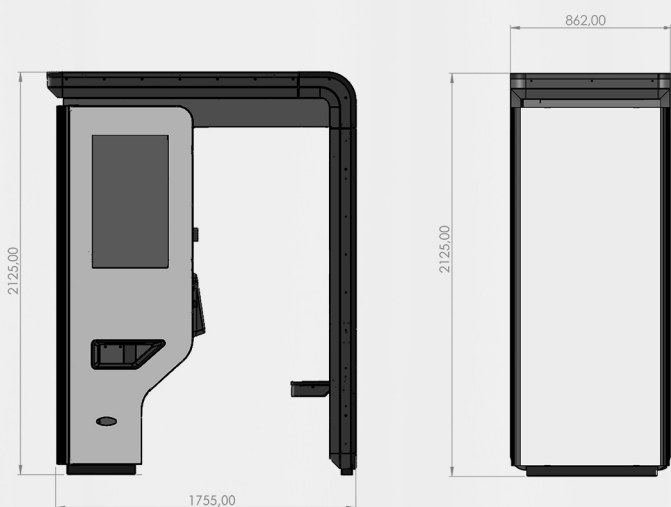

Dalla Storia a...

ICONA

pininfarina

Il design di **Pininfarina**
per la **Cabina Fototessera**
del **Futuro**

ICONA

I PRODOTTI

Foto IDENTITÀ
PER TUTTI I DOCUMENTI

FotoVINTAGE

DATI TECNICI

Prodotti: Foto Identità per tutti i documenti; FotoVintage.

Tipologia di stampa: Colori e B/N.

Formato stampe: 10x15 cm ^2 (4"x6").

Computer: Ultima generazione.

Stampanti: Una stampante marca DNP.

Camera motorizzata: Regolazione automatica dell'altezza.

Mobile: Struttura portante in acciaio Inox, pannellatura in lamiera verniciata a polvere, rivestimento in termoformatura.

Autonomia: 700 copie 10x15 cm (4"x6").

Sistemi di pagamento: Accettatore di banconote/monete, dotato di rendiresto; Carte di credito e pagamenti digitali.

Peso: 430 kg.

Dimensioni: Vedi grafico.