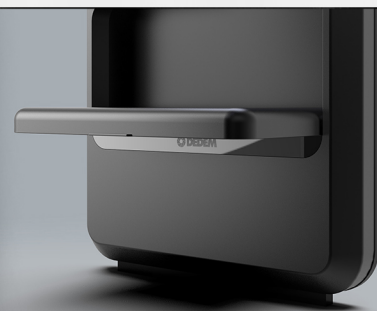

Dalla Storia a...

ICONA

pininfarina

Il design di **Pininfarina**
per la **Cabina Fototessera**
del **Futuro**

ICONA

I PRODOTTI

Foto IDENTITÀ
PER TUTTI I DOCUMENTI

FotoVINTAGE

HIGHLIGHTS

- Accessibilità 24H
- Stampa fototessere a norma ICAO: Patente, Carta d'Identità, Passaporto, Permesso di soggiorno
- Stampa FotoVintage (2 Strisce in B/N e Colori)
- Stampa resistente oltre 20 anni
- Interfaccia utente multilingue
- Camera motorizzata
- Inclusiva
- Ecologica

DATI TECNICI

Prodotti: Foto Identità per tutti i documenti; FotoVintage.

Tipologia di stampa: Colori e B/N.

Formato stampe: 10x15 cm ^2 (4"x6").

Computer: Ultima generazione.

Stampanti: Una stampante marca DNP.

Camera motorizzata: Regolazione automatica dell'altezza.

Mobile: Struttura portante in acciaio Inox, pannellatura in lamiera verniciata a polvere, rivestimento in termoformatura.

Autonomia: 700 copie 10x15 cm (4"x6").