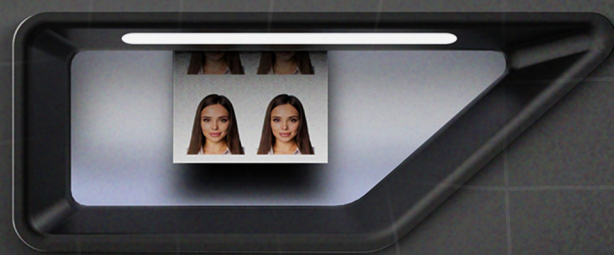

Dalla Storia a...

ICONA

pininfarina

Il design di **Pininfarina**
per la **Cabina Fototessera**
del **Futuro**

ICONA

I PRODOTTI

Foto IDENTITÀ
PER TUTTI I DOCUMENTI

FotoVINTAGE

HIGHLIGHTS

- Accessibilità 24H
- Stampa fototessere a norma ICAO: Patente, Carta d'Identità, Passaporto, Permesso di soggiorno
- Stampa FotoVintage (2 Strisce in B/N e Colori)
- Stampa resistente oltre 20 anni
- Interfaccia utente multilingue
- Camera motorizzata
- Inclusiva
- Ecologica