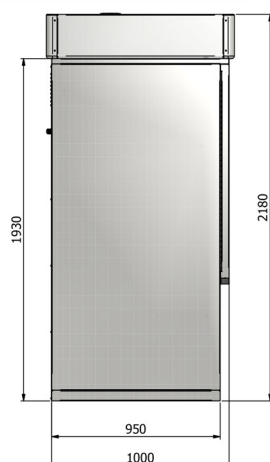

DATI TECNICI

Prodotti: App ImpressMe. Foto Identità in differenti formati. Foto vintage.

Tipologia di stampa: Colori o Bianco e Nero.

Personalizzazione: Possibilità di inserire sfondi e marchi sul prodotto stampato.

Formato stampe: 10x15 cm $\wedge$ 2 (4"x6")

Computer: Ultima generazione.

Stampanti: 1 o più Shinko CHC-2145.

Consumabili: Un kit di carta termica e ribbon per stampante.

Tempo di stampa: 7 secondi.

Risoluzione di stampa: 300 dpi (pari a 4800 dpi di una stampante inkjet).

Alimentazione e potenza: AC 220/230 Volt - 50 Hz - 350 Watt - 170 Watt (stand by)

Mobile: Versione in metallo certificato Ce in blu-grigio o ogni altro colore desiderato.

Autonomia: 700 copie 10x15 cm (4"x6")

Sistemi di pagamento: Accettatore di banconote/monete
Predisposizione per carta di credito.

Peso: 350 kg.

Dimensioni: Vedi grafico.