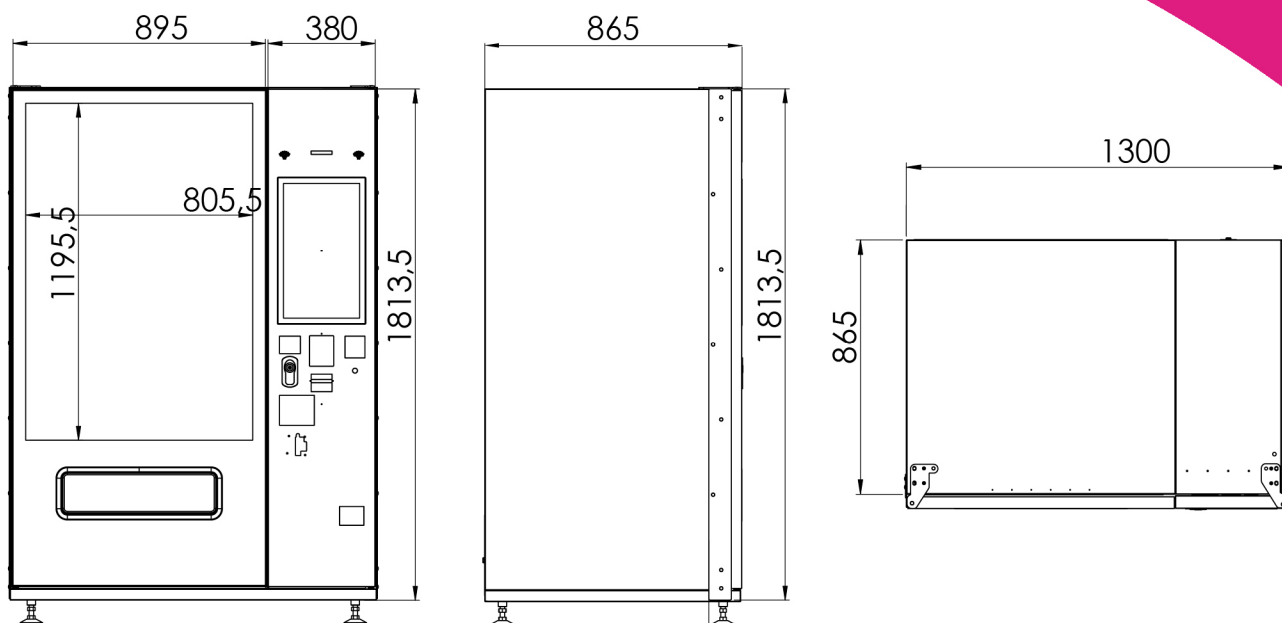

CARATTERISTICHE

PUNTI DI FORZA

- ACQUISTO IMMEDIATO E DISPONIBILE 24H
- FORTE APPEAL VISIVO E ATTRATTIVITÀ IN STORE
- AGGIORNAMENTO CONTINUO DEI PRODOTTI E DELLE USCITE
- STIMOLA ACQUISTO D'IMPULSO E RITORNO FREQUENTE
- INTERAZIONE SEMPLICE, VELOCE E INTUITIVA