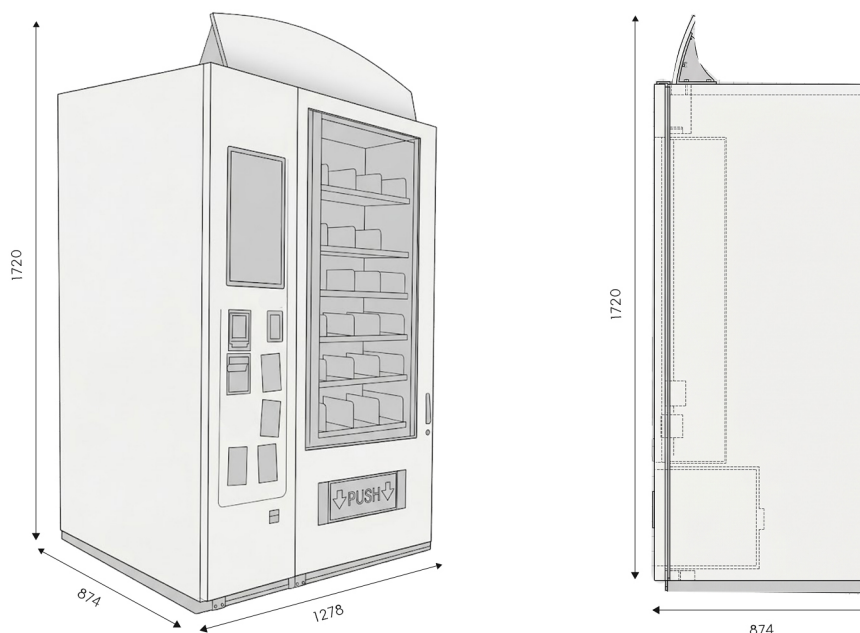

CARATTERISTICHE

PUNTI DI FORZA

- ACQUISTO IMMEDIATO E DISPONIBILE 24H
- FORTE APPEAL VISIVO E ATTRATTIVITÀ IN STORE
- AGGIORNAMENTO CONTINUO DEI PRODOTTI E DELLE USCITE
- STIMOLA ACQUISTO D'IMPULSO E RITORNO FREQUENTE
- INTERAZIONE SEMPLICE, VELOCE E INTUITIVA