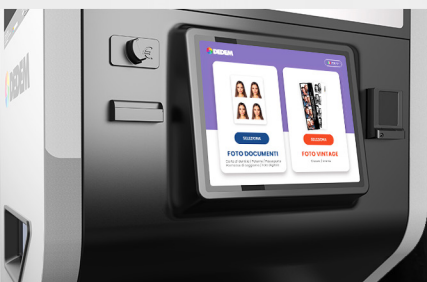

Dalla Storia a...

ICONA

pininfarina

Il design di **Pininfarina**
per la **Cabina Fototessera**
del **Futuro**

ICONA

I PRODOTTI

Foto IDENTITÀ
PER TUTTI I DOCUMENTI

FotoVINTAGE

- Accessibilità 24h
- Stampa Fototessere a norma ICAO: Patente, Carta d'Identità, Passaporto, Permesso di soggiorno
- Stampa FotoVintage (2 Strisce in B/N e Colori)

HIGHLIGHTS

- Stampa resistente oltre 20 anni
- Interfaccia utente multilingue
- Camera motorizzata
- Inclusiva
- Ecologica

DATI TECNICI

Prodotti: Foto Identità per tutti i documenti; FotoVintage.

Tipologia di stampa: Colori e B/N.

Formato stampe: 10x15 cm ^2 (4"x6").

Computer: Ultima generazione.

Stampanti: Una stampante marca DNP.

Sistemi di pagamento: Accettatore di banconote/monete, dotato di rendiresto; Carte di credito e pagamenti digitali.

Peso: 430 kg.

Dimensioni: Vedi grafico.