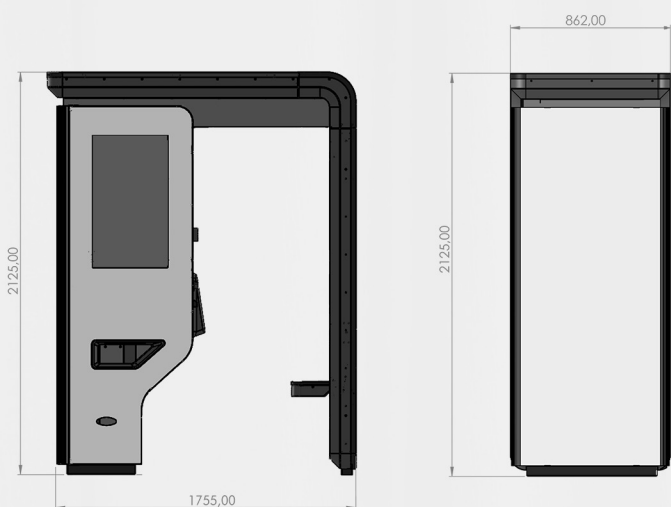

Dalla Storia a...

ICONA

pininfarina

Il design di **Pininfarina**
per la **Cabina Fototessera**
del **Futuro**

ICONA

I PRODOTTI

Foto IDENTITÀ
PER TUTTI I DOCUMENTI

FotoVINTAGE

DATI TECNICI

Prodotti: Foto Identità per tutti i documenti; FotoVintage.

Tipologia di stampa: Colori e B/N.

Formato stampe: 10x15 cm ^2 (4"x6").

Computer: Ultima generazione.

Stampanti: Una stampante marca DNP.

Camera motorizzata: Regolazione automatica dell'altezza.

Mobile: Struttura portante in acciaio Inox, pannellatura in lamiera verniciata a polvere, rivestimento in termoformatura.

Autonomia: 700 copie 10x15 cm (4"x6").

Sistemi di pagamento: Accettatore di banconote/monete, dotato di rendiresto; Carte di credito e pagamenti digitali.

Peso: 430 kg.

Dimensioni: Vedi grafico.