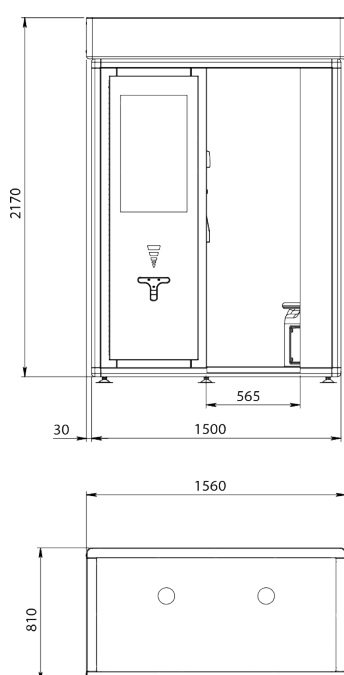

DATI TECNICI

Prodotti: APP ImpressMe, APP Dovunque. Foto Identità in differenti formati. Foto Vintage.

Tipologia di stampa: Colori o Bianco/Nero.

Personalizzazione: Possibilità di inserire sfondi e marchi sul prodotto stampato.

Formato stampe: 10x15 cm ^2 (4"x6")

Sistema operativo: Windows o Linux.

Stampanti: 1 stampante marca DNP.

Consumabili: Un kit di carta termica e ribbon per stampante.

Autonomia: 900 stampe per kit, ovvero per stampante.

Tempo di stampa: 7 secondi.

Risoluzione di stampa: 300 dpi (pari a 4800 dpi di una stampante inkjet).

Alimentazione: AC 220/230 Volt - 50 Hz.

Potenza: Stand by 130 W - Durante l'utilizzo 300 W

Mobile: Struttura combinata in alluminio e pannelli di honeycomb con basamento in acciaio inox. Colore base grigio Ral 9007.

Sistemi di pagamento: Accettatore di banconote.

Gettoniera rendiresto.

Predisposizione per carta di credito.

Peso: 380 kg.

Dimensioni: Vedi layout a fianco.

Certificazione: Cabina marcata CE.