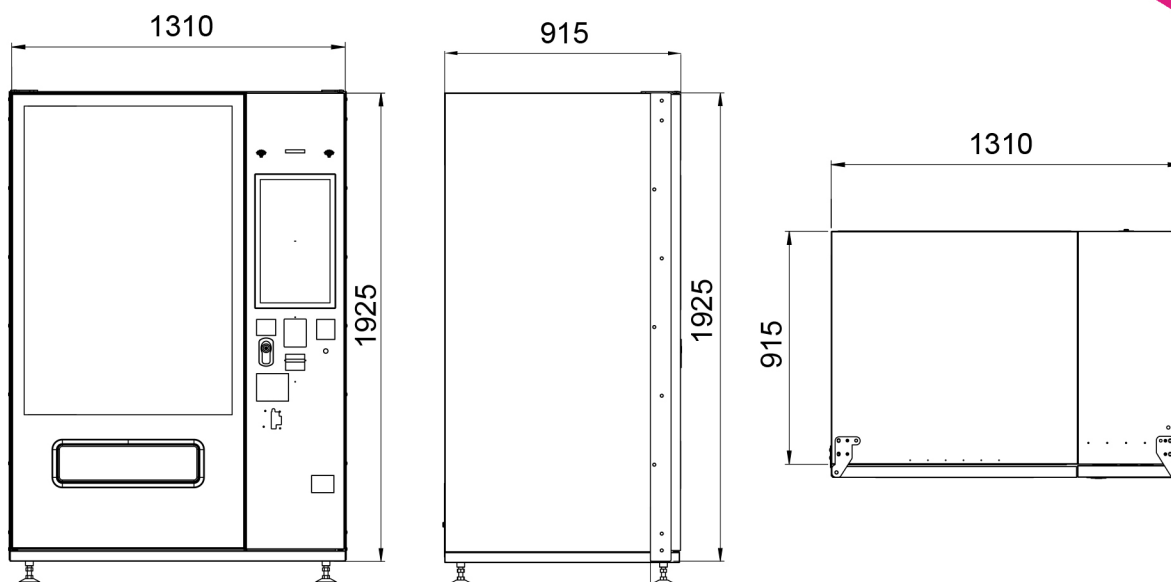

CARATTERISTICHE

PUNTI DI FORZA

- ACQUISTO IMMEDIATO E DISPONIBILE 24H
- FORTE APPEAL VISIVO E ATTRATTIVITÀ IN STORE
- AGGIORNAMENTO CONTINUO DEI PRODOTTI E DELLE USCITE
- STIMOLA ACQUISTO D'IMPULSO E RITORNO FREQUENTE
- INTERAZIONE SEMPLICE, VELOCE E INTUITIVA