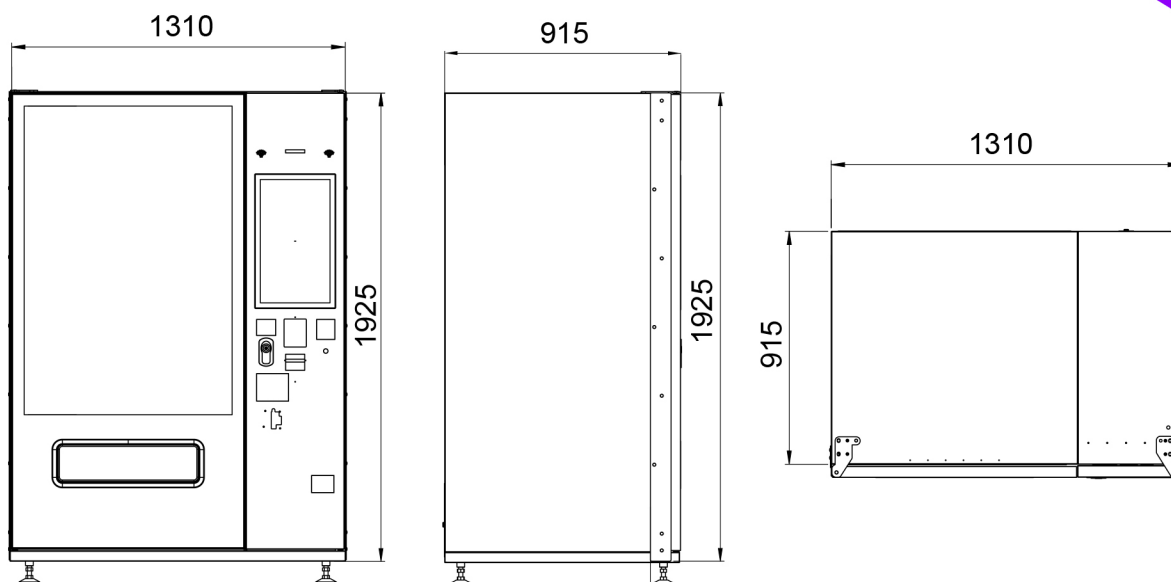

CARATTERISTICHE

PUNTI DI FORZA

- ACCESSIBILE H24
- INTERFACCIA UTENTE MULTILINGUA
- ASSORTIMENTO DINAMICO E MODULARE
- IDEALE PER LOCATION AD ALTO PASSAGGIO
- FORMATO MULTI-BRANO E MULTI-CATEGORIA